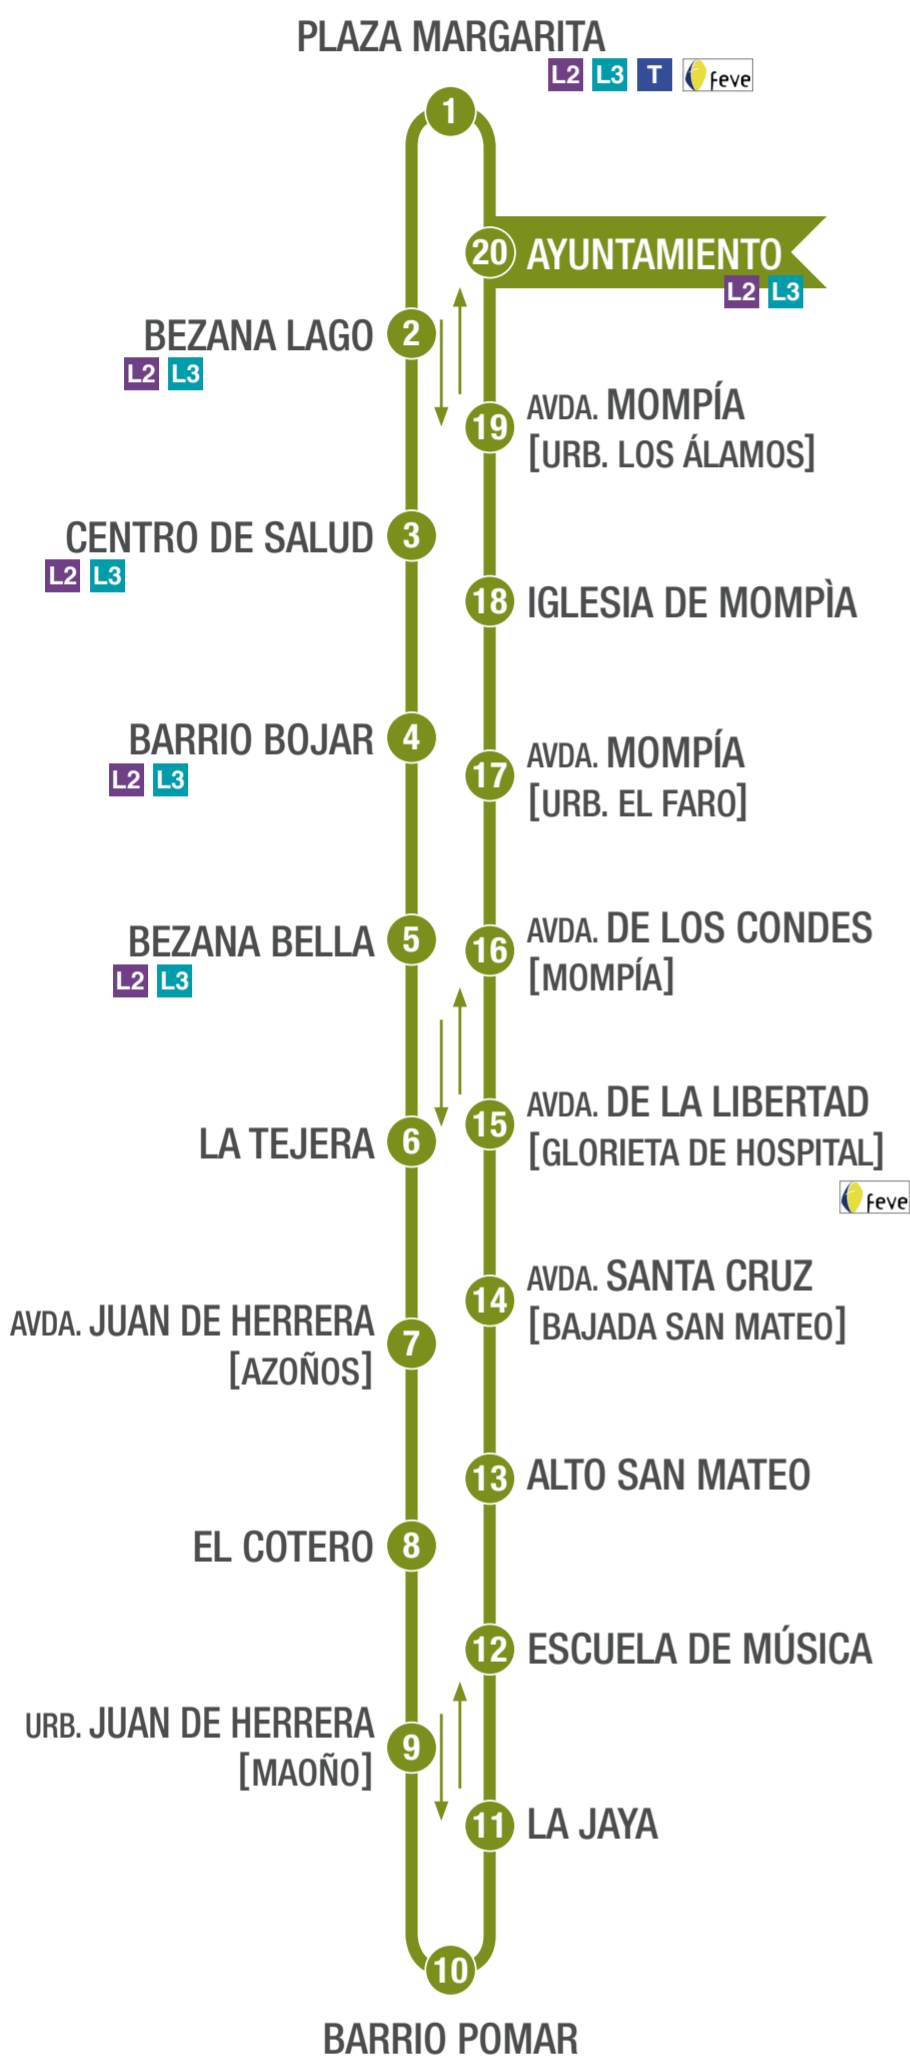

## L1

BEZANA - AZOÑOS - MAOÑO  
MOMPÍA - BEZANA

## L2

BEZANA - SANCIBRIÁN - SOTO DE LA MARINA - PREZANES - BEZANA

## L3

BEZANA - PREZANES - SOTO DE LA MARINA - SANCIBRIÁN - BEZANA

### SALIDAS DESDE PLAZA MARGARITA

LUNES A VIERNES laborables	7:00	8:30	10:20	12:20
	14:20	16:20	18:20	20:20
SÁBADOS laborables	10:20	12:20	14:20	